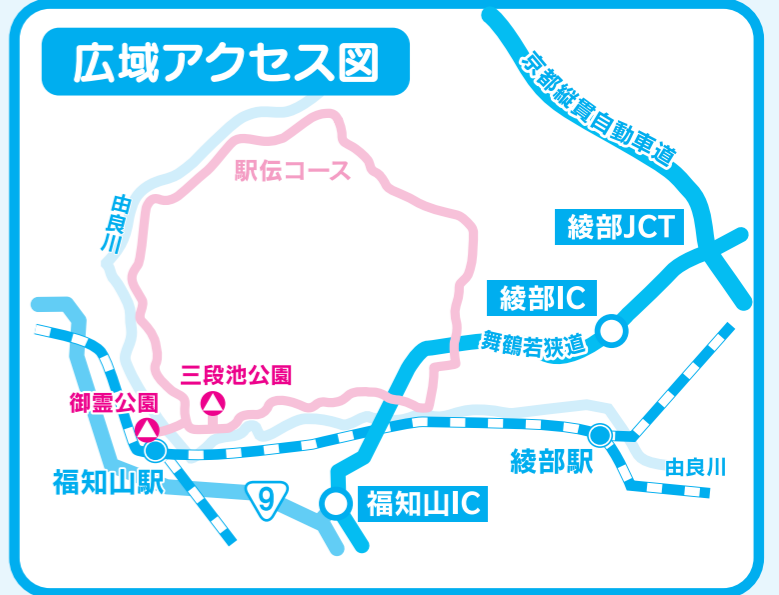

御霊公園前スタートです

# 第47回 京都府民総合体育大会 市町村対抗駅伝競走

2025年2月9日(日)  
●御霊公園前  
スタート12:00<雨天決行>

## 【問い合わせ先:市町村対抗駅伝事務局】

2月7日(金)まで TEL:0773(24)7069  
2月8日(土)・9日(日) TEL:0773(22)9080

福知山市のイメージキャラクター 酒呑童子

コース(35.900km)  
御霊公園前・音無瀬橋  
(広小路通り～猪崎交差点)  
府道舞鶴綾部福知山線  
(三段池交差点～小貝三叉路)  
府道小貝豊里線・府道綾部大江宮津線  
(小貝三叉路～南有路交差点)  
府道舞鶴福知山線  
(南有路交差点～三段池交差点)

→片側規制  
→全面規制

第6中継所  
夏間バス停前  
13:20～13:45ごろ

第7中継所  
菅巻天満宮前  
13:30～13:50ごろ

御霊公園前  
スタート  
12:00

三段池公園総合体育館前  
フィニッシュ  
13:50～14:20

第2中継所  
中丹支援学校前  
12:20～12:30ごろ

第1中継所  
太光バス停前  
12:10～12:20ごろ

第4中継所  
西坂集荷場前バス停前  
12:50～13:05ごろ