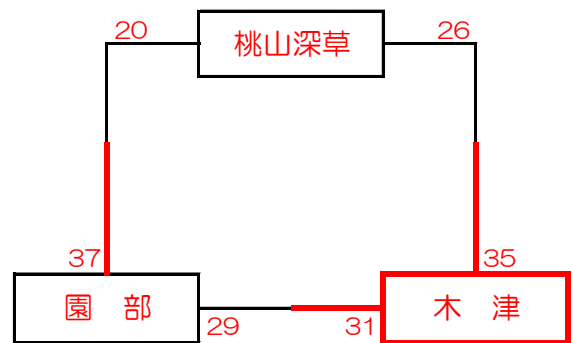

女子 Bゾーン

チーム	桃山深草	×	園部	チーム	園部	×	木津
総得点	20		37	総得点	29		31
1Q 2Q	8 8		6 7	1Q 2Q	6 10		12 6
3Q 4Q	2 2		16 8	3Q 4Q	8 5		6 7
チーム	桃山深草	×	木津	チーム			
総得点	26		35	総得点	0		0
1Q 2Q	12 4		4 10	1Q 2Q			
3Q 4Q	5 5		7 14	3Q 4Q