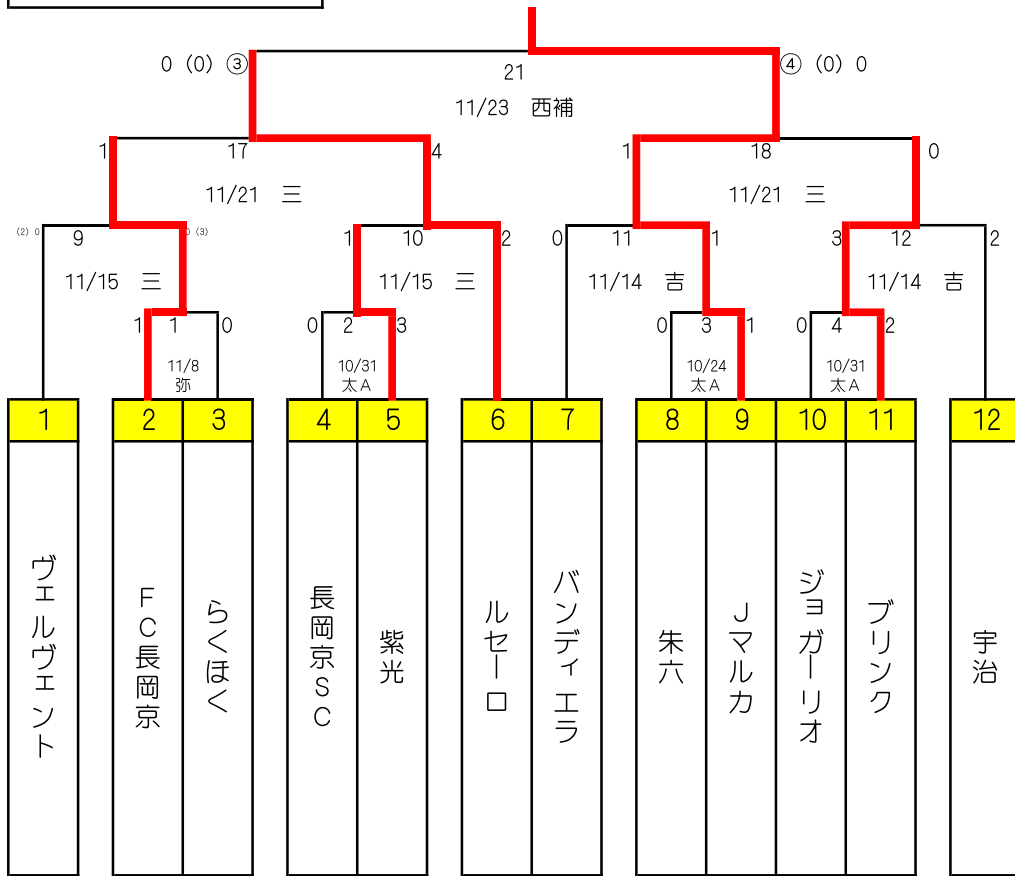

第44回京都府スポーツ少年団中学生サッカー大会

Aブロック

Bブロック

- 弥 = 弥栄総合運動公園
- 太A = 太陽ヶ丘球技場A
- 吉 = 吉祥院球技場
- 網 = 京丹後市立網野北小学校
- 三 = 福知山三段池公園
- 西補 = 西京極総合運動公園補助競技場