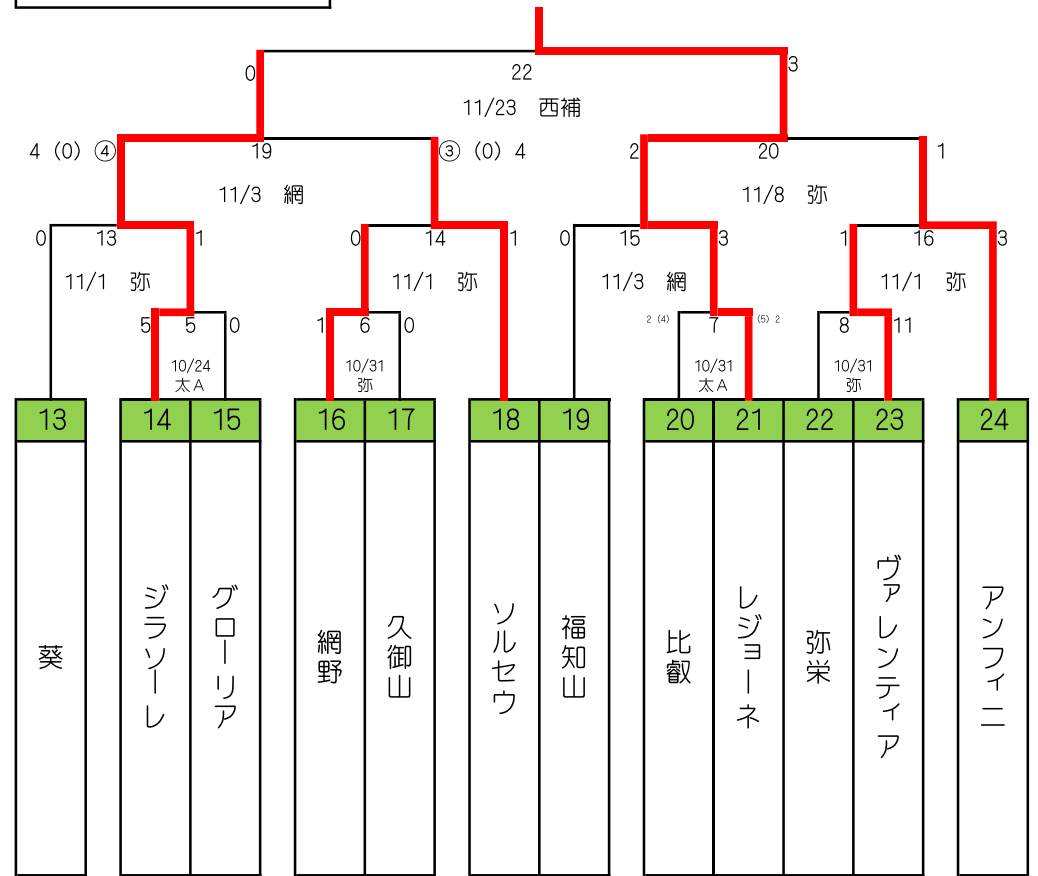

第44回京都府スポーツ少年団中学生サッカー大会

Aブロック

Bブロック

- 弥 = 弥栄総合運動公園
- 太A = 太陽ヶ丘球技場A
- 吉 = 吉祥院球技場
- 網 = 京丹後市立網野北小学校
- 三 = 福知山三段池公園
- 西補 = 西京極総合運動公園補助競技場