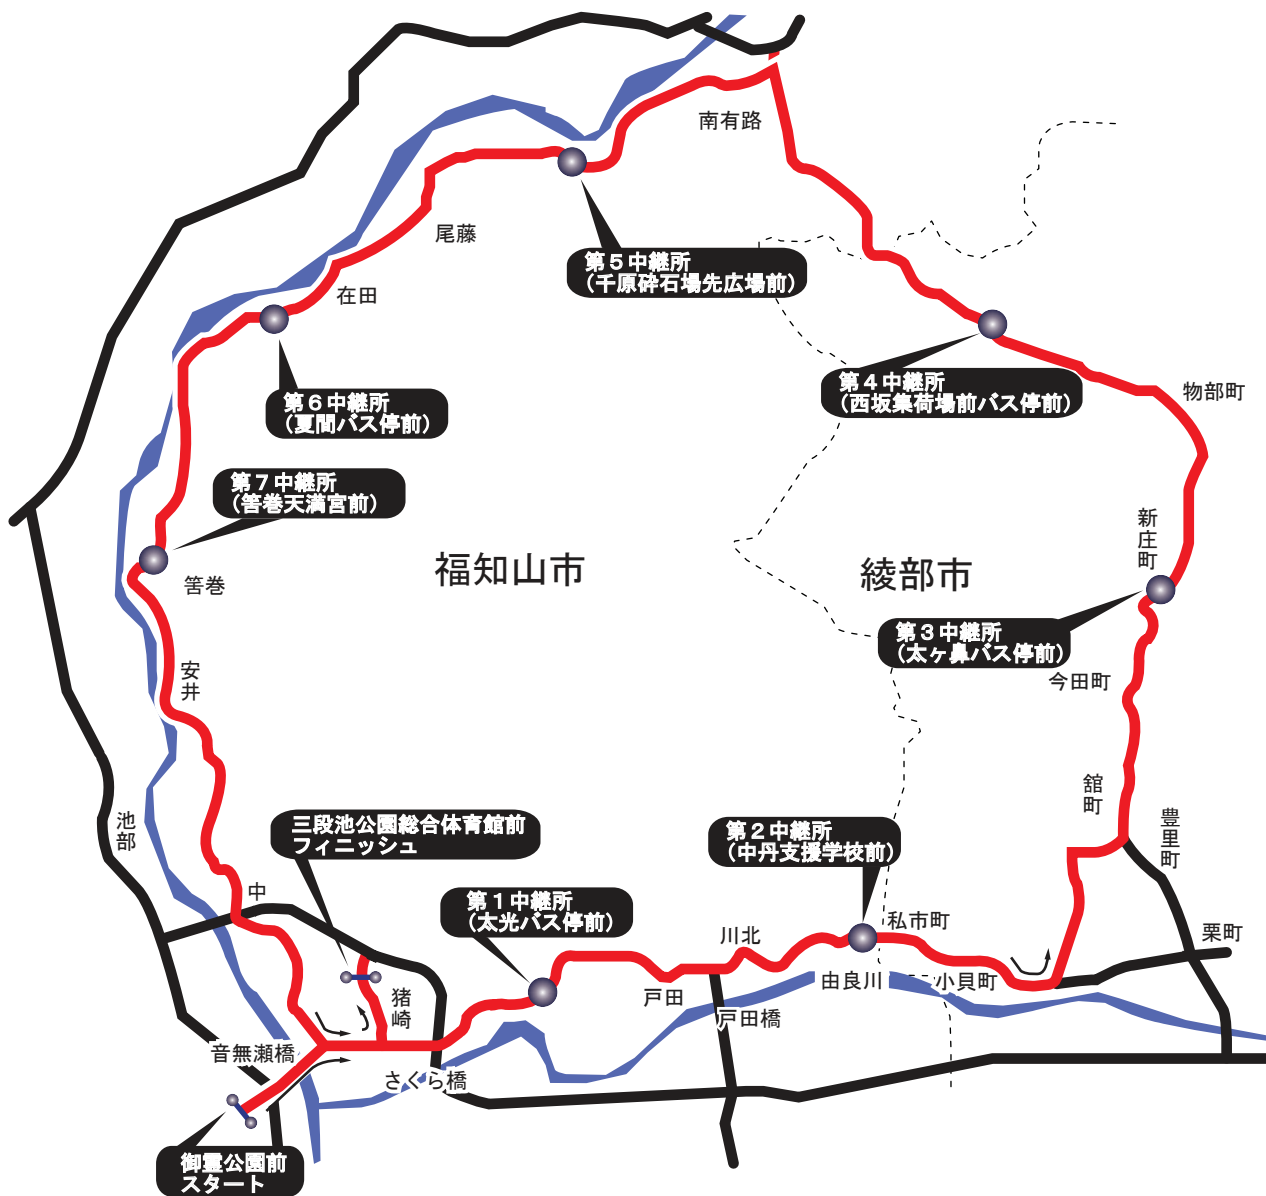

# 京都府民総合体育大会 市町村対抗駅伝競走

コース高低図